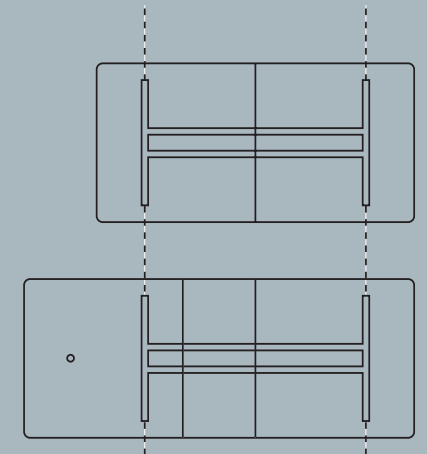

460/470 Serie

460/470 Serie

462  
90 x 160/74 cm

474  
105 x 160/74 cm

476  
105 x 210/74 cm

Leveres med  
udtræk til 3  
tillægsplader

Standard  
extension for  
3 leaves

BEMÆRK! Forskydeligt  
udtræk, så bordet ikke  
behøver flyttes fra væggen

NOTE! Slidable extension,  
it is not necessary to move  
the table from the wall

KREATOR · DK